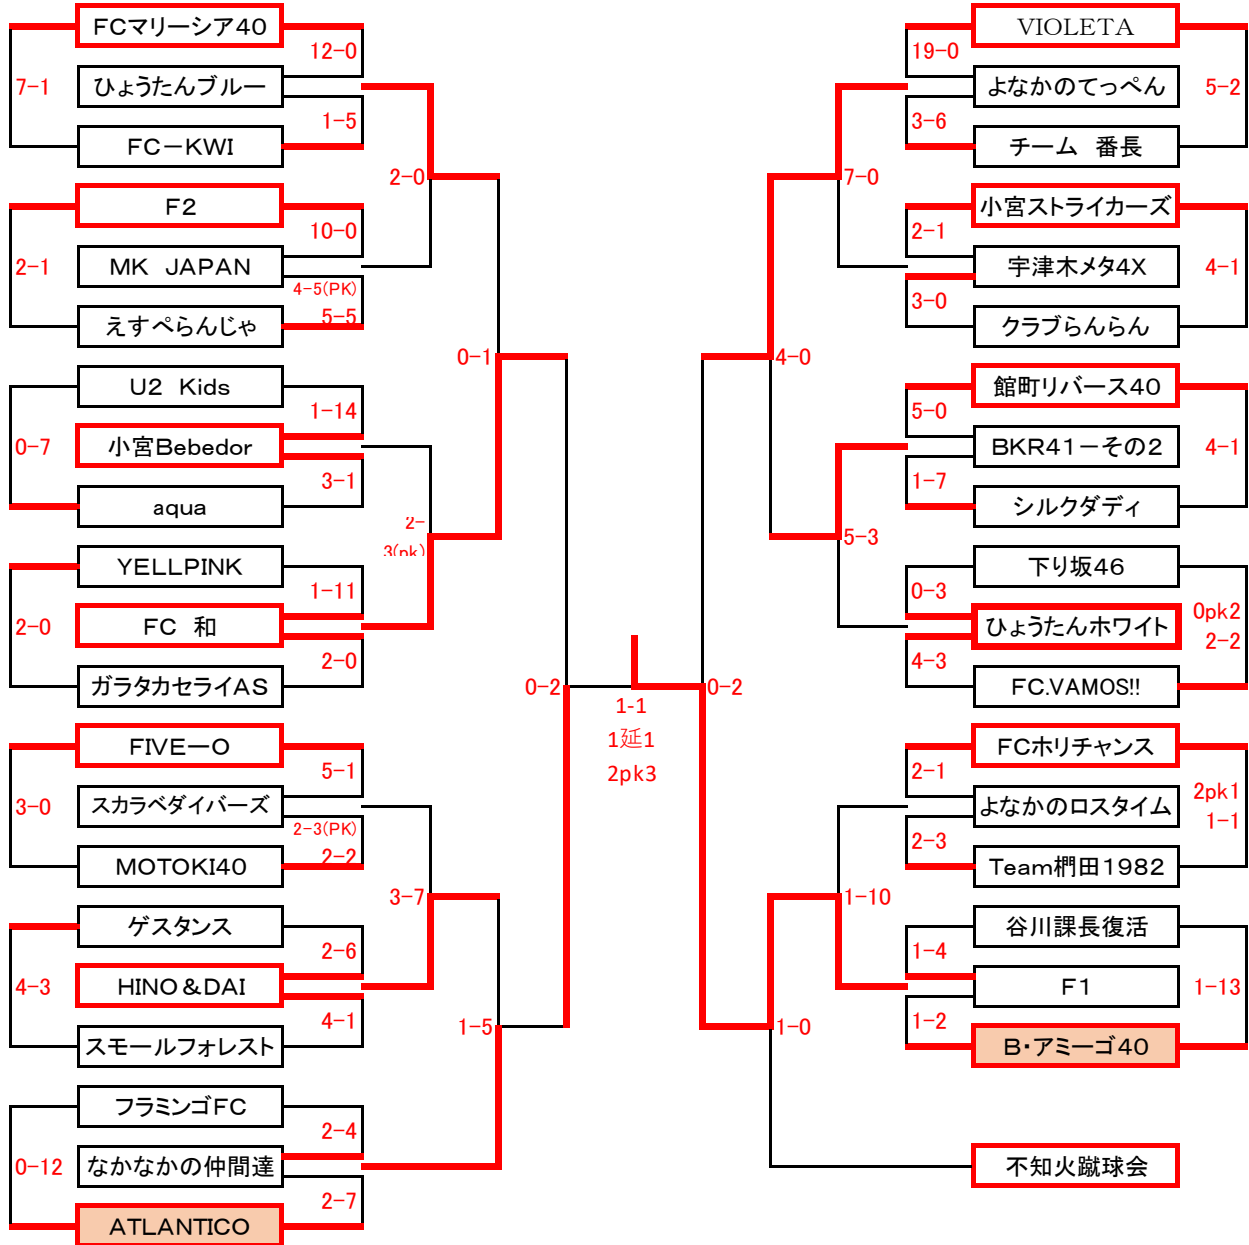

第43回 新春フットサル大会

2月11日 現在

< 壮年40の部 >

優勝「B・アミーゴ40」

全43チーム

グループA	FC DOMA LT	多国籍軍	FCアラクレ	不知火蹴球会
FC DOMA LT		●2-3	●2-6	●0-9
多国籍軍	○3-2		●0-4	●0-9
FCアラクレ	○6-2	○4-0		●0-8
不知火蹴球会	○9-0	○9-0	○8-0	

ク ラ ス 別 日 程 表

壮年40の部							
トーナメントNo.	日 付	KickOff	会 場	トーナメントNo.	日 付	KickOff	会 場
1	1月8日	14:30	本館B	30	1月22日	19:45	創価大学A
2	1月9日	15:15	工学院大学	31	1月8日	18:15	本館B
3	1月22日	16:00	創価大学B	32	1月14日	19:45	本館A
4	1月8日	15:15	本館A	33	1月22日	19:45	創価大学B
5	1月9日	16:00	工学院大学	34	1月8日	19:00	本館A
6	1月22日	16:45	創価大学A	35	1月14日	19:45	本館B
7	1月8日	15:15	本館B	36	1月28日	19:45	エスフォルタサブA
8	1月9日	16:45	工学院大学	37	1月8日	19:00	本館B
9	1月22日	16:45	創価大学B	38	1月22日	15:15	創価大学A
10	1月8日	16:00	本館A	39	1月28日	19:45	エスフォルタサブB
11	1月9日	17:30	工学院大学	40	1月8日	19:45	本館A
12	1月22日	17:30	創価大学A	41	1月22日	15:15	創価大学B
13	1月8日	16:00	本館B	42	1月28日	20:30	エスフォルタサブA
14	1月22日	17:30	創価大学B	43	1月28日	20:30	エスフォルタサブB
15	1月9日	18:15	工学院大学	44	1月22日	16:00	創価大学A
16	1月8日	16:45	本館A	45	1月8日	19:45	本館B
17	1月9日	19:00	工学院大学	46	1月29日	17:30	エスフォルタメインA
18	1月22日	18:15	創価大学A	47	1月29日	17:30	エスフォルタメインB
19	1月8日	16:45	本館B	48	1月29日	18:15	エスフォルタメインA
20	1月14日	18:15	本館A	49	1月29日	17:30	エスフォルタサブB
21	1月22日	18:15	創価大学B	50	1月29日	18:15	エスフォルタサブA
22	1月8日	17:30	本館A	51	1月29日	18:15	エスフォルタサブB
23	1月14日	18:15	本館B	52	1月29日	21:15	エスフォルタメインA
24	1月22日	19:00	創価大学A	53	1月29日	21:15	エスフォルタメインB
25	1月8日	17:30	本館B	54	1月29日	21:15	エスフォルタサブA
26	1月14日	19:00	本館A	55	1月29日	21:15	エスフォルタサブB
27	1月22日	19:00	創価大学B	56	2月5日	13:45	工学院大学
28	1月8日	18:15	本館A	57	2月5日	14:30	工学院大学
29	1月14日	19:00	本館B	58	2月11日	13:45	本館