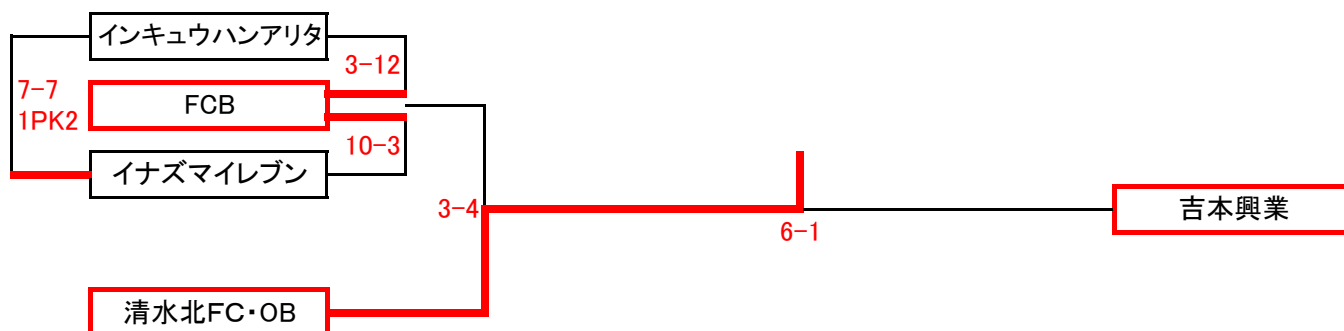

第43回 新春フットサル大会

2月12日 現在

< 高校の部 >

全11チーム

グループA	SSKT	FCサヨナラセゾン	清水北FC・OB	Shoyo
SSKT		○7-4	●3-4	○5-4
FCサヨナラセゾン	●4-7		●2-9	○7-3
清水北FC・OB	○4-3	○9-2		○11-0
Shoyo	●4-5	●3-7	●0-11	

グループB	NITTC.FC	吉本興業	OGW	FCリシャール
NITTC.FC		○8-6	●1-2	○3-1
吉本興業	●6-8		○5-0不戦	○2-1
OGW	○2-1	●0-5不戦		○7-3
FCリシャール	●1-3	●1-2	●3-7	

クラス別日程表

高校の部							
トーナメントNo.	日付	KickOff	会場	トーナメントNo.	日付	KickOff	会場
1	1月14日	14:30	本館A	10	1月14日	15:15	本館B
2	1月22日	10:00	創価大学A	11	1月22日	10:45	創価大学B
3	1月28日	16:00	エスフォルタメインA	12	1月28日	16:45	エスフォルタメインB
4	1月14日	14:30	本館B	13	1月28日	17:30	エスフォルタメインA
5	1月22日	10:00	創価大学B	14	1月22日	11:30	創価大学A
6	1月28日	16:00	エスフォルタメインB	15	1月14日	16:00	本館A
7	1月28日	16:45	エスフォルタメインA	16	2月5日	16:00	工学院大学
8	1月22日	10:45	創価大学A	17	2月11日	17:30	本館
9	1月14日	15:15	本館A				