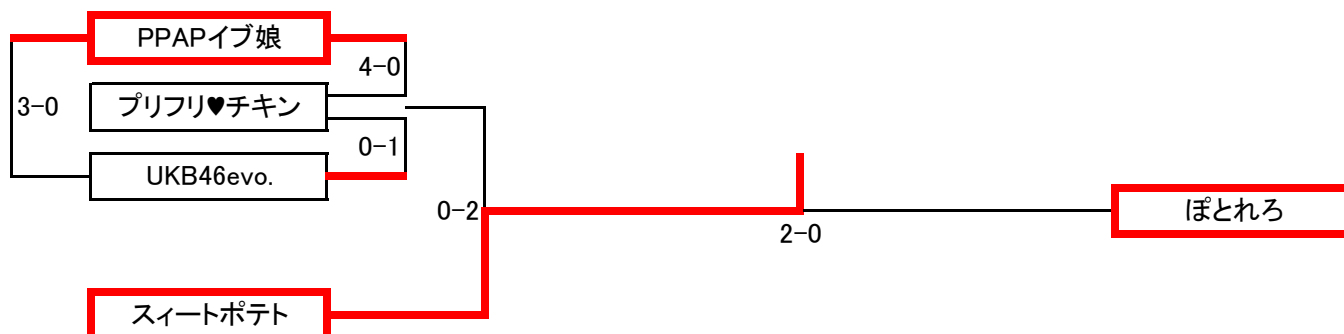

第43回 新春フットサル大会

2月11日 現在

< 女子40の部 >

優勝「スイートポテト」

全11チーム

グループA	Ribbon	UKB46	スイートポテト	G・アミーゴ
Ribbon		○8-1	●1-2	○1-0
UKB46	●1-8		●0-6	●2-10
スイートポテト	○2-1	○6-0		○3-2
G・アミーゴ	●0-1	○10-2	●2-3	

グループB	パスコ	BRUXAS	BEGINS	ぼとれろ
チームの名はパスコ		○1-0	○3-2	●0-0 2PK3
BRUXAS	●0-1		○1-0	●0-3
BEGINS	●2-3	●0-1		●0-1
ぼとれろ	○0-0 3PK2	○3-0	○1-0	

クラス別日程表

女子40の部							
トーナメントNo.	日付	KickOff	会場	トーナメントNo.	日付	KickOff	会場
1	1月8日	17:30	分館B	10	1月9日	17:30	分館B
2	1月9日	18:15	分館B	11	1月8日	19:00	分館B
3	1月22日	18:15	創価短大	12	1月22日	19:45	創価短大
4	1月8日	18:15	分館B	13	1月22日	17:30	創価短大
5	1月9日	16:45	分館B	14	1月8日	19:45	分館B
6	1月22日	19:00	創価短大	15	1月15日	17:30	分館B
7	1月22日	16:45	創価短大	16	2月5日	10:00	工学院大学
8	1月9日	16:00	分館B	17	2月11日	11:30	本館
9	1月15日	16:45	分館B				