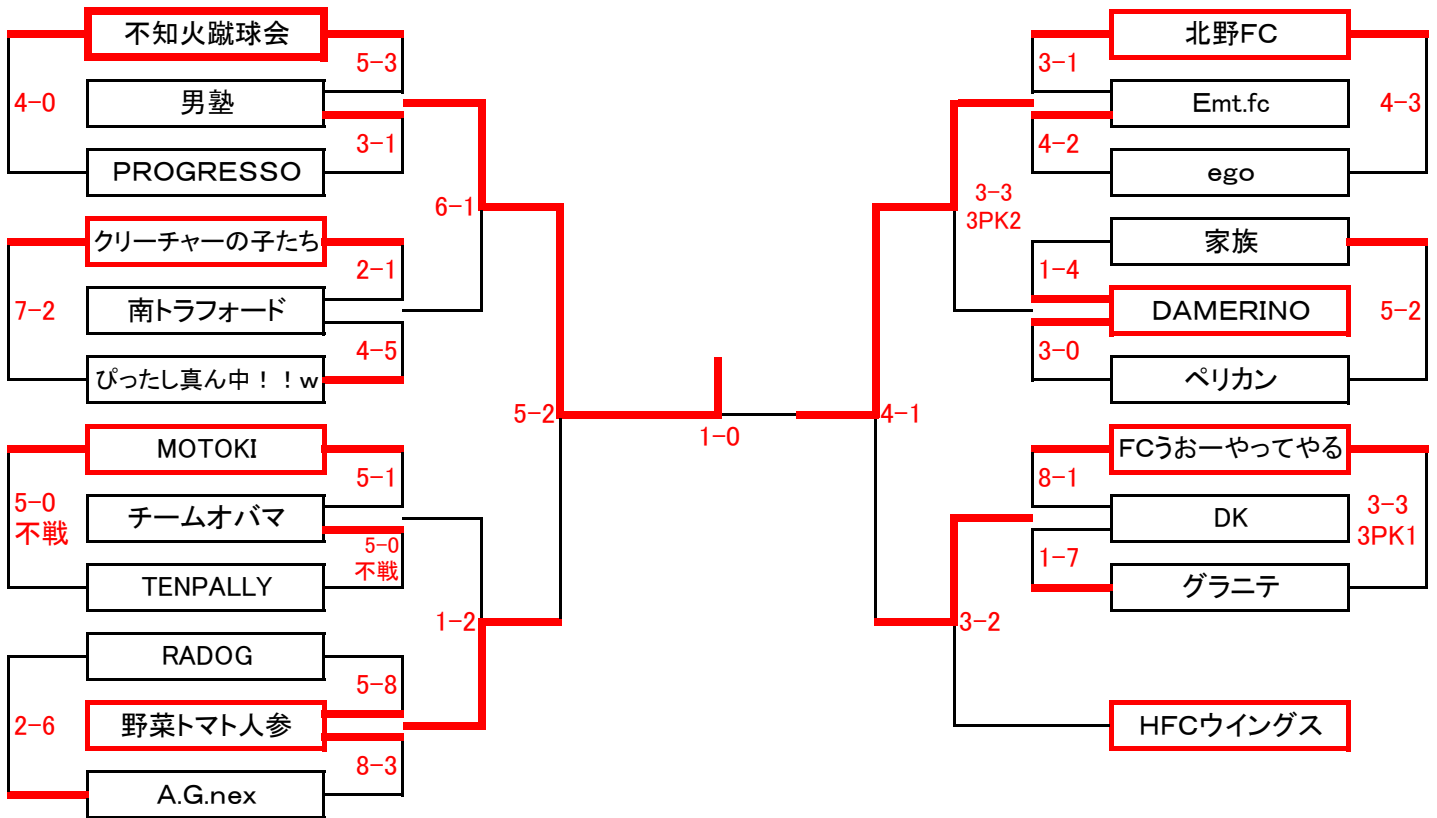

第43回 新春フットサル大会

2月12日 現在

< 一般Aの部 >

全25チーム

グループA	favala/O	HFCウイングス	松林SC	univers
Favela/O		●0-2	○1-0	●1-7
HFCウイングス	○2-0		○5-3	○2-1
松林SC	●0-1	●3-5		●0-5
univers	○7-1	●2-1	○5-0	

ク ラ ス 別 日 程 表

一般Aの部							
トーナメントNo.	日 付	KickOff	会 場	トーナメントNo.	日 付	KickOff	会 場
1	1月8日	10:00	工学院大学	18	1月28日	19:45	エスフォルタメインA
2	1月22日	11:30	工学院大学	19	1月8日	13:45	工学院大学
3	1月28日	17:30	エスフォルタメインB	20	1月22日	16:00	工学院大学
4	1月8日	10:45	工学院大学	21	1月28日	19:45	エスフォルタメインB
5	1月22日	12:15	工学院大学	22	1月8日	14:30	工学院大学
6	1月28日	18:15	エスフォルタメインA	23	1月22日	16:45	工学院大学
7	1月8日	11:30	工学院大学	24	1月28日	20:30	エスフォルタメインA
8	1月22日	13:00	工学院大学	25	1月28日	20:30	エスフォルタメインB
9	1月28日	18:15	エスフォルタメインB	26	1月22日	17:30	工学院大学
10	1月8日	13:45	本館B	27	1月8日	15:15	工学院大学
11	1月22日	13:45	工学院大学	28	1月29日	19:45	エスフォルタメインA
12	1月28日	19:00	エスフォルタメインA	29	1月29日	19:45	エスフォルタメインB
13	1月8日	12:15	工学院大学	30	1月29日	19:45	エスフォルタサブA
14	1月22日	14:30	工学院大学	31	1月29日	19:45	エスフォルタサブB
15	1月28日	19:00	エスフォルタメインB	32	2月5日	18:15	工学院大学
16	1月8日	13:00	工学院大学	33	2月5日	19:00	工学院大学
17	1月22日	15:15	工学院大学	34	2月11日	18:15	本館