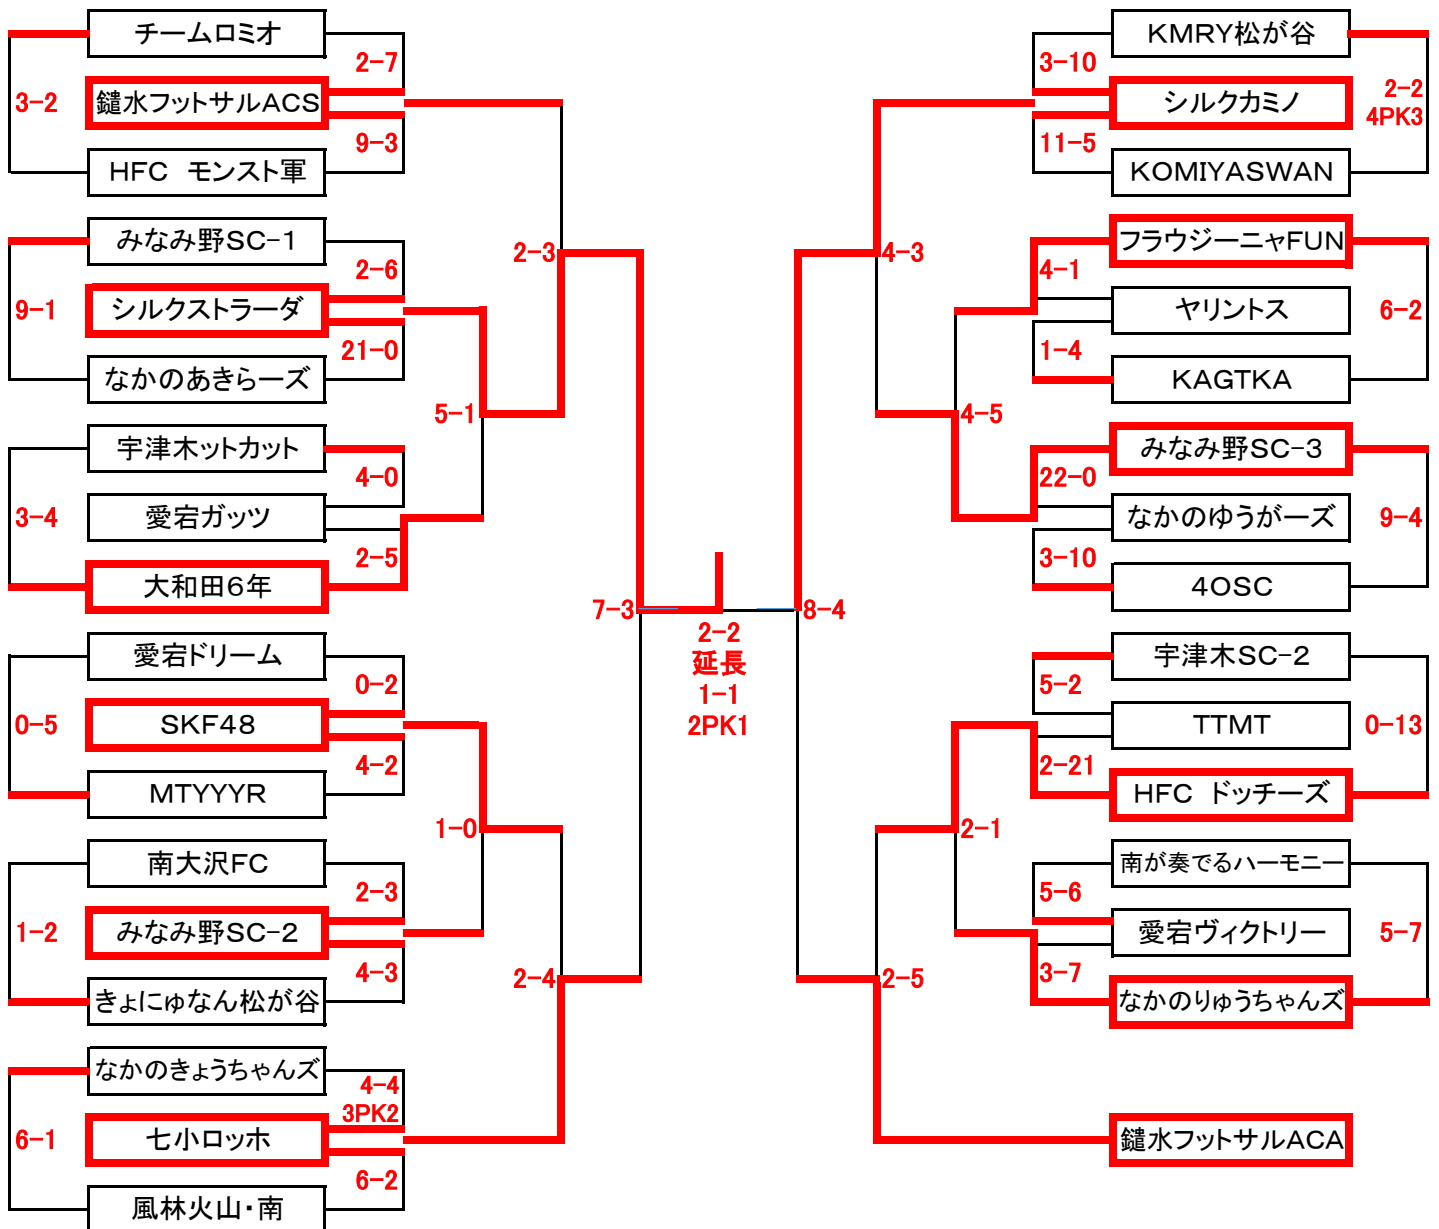

第43回 新春フットサル大会

2月5日 現在

< 小学6年の部 >

優勝:シルクストラーダ

全37チーム

グループA	FCベルテールU12	鎌水フットサルACA	七小プラテアード	南陽台FC2011
FCベルテールU12		●0-7	●2-2 1PK2	○5不0
鎌水フットサルACA	○7-0		○9-2	○6-1
七小プラテアード	○2-2 2PK1	●2-9		○4-2
南陽台FC2011	●0不5	●1-6	●2-4	

クラス別日程表

小学6年の部							
トーナメントNo.	日付	KickOff	会場	トーナメントNo.	日付	KickOff	会場
1	1月15日	16:45	分館A	26	1月22日	12:15	分館B
2	1月22日	12:15	創価短大	27	1月15日	15:15	分館A
3	1月22日	10:00	創価短大	28	1月8日	11:30	甲の原体育館
4	1月15日	15:15	分館B	29	1月22日	13:45	分館B
5	1月22日	13:00	創価短大	30	1月22日	11:30	分館B
6	1月22日	10:45	創価短大	31	1月22日	10:45	分館B
7	1月8日	10:45	甲の原体育館	32	1月22日	13:00	分館B
8	1月22日	13:45	創価短大	33	1月15日	16:00	分館A
9	1月22日	11:30	創価短大	34	1月9日	14:30	甲の原体育館
10	1月8日	10:00	甲の原体育館	35	1月29日	12:15	エスフォルタメインA
11	1月22日	14:30	創価短大	36	1月22日	14:30	分館B
12	1月9日	11:30	甲の原体育館	37	1月22日	15:15	分館B
13	1月22日	16:45	分館B	38	1月29日	12:15	エスフォルタメインB
14	1月15日	13:00	分館B	39	1月9日	15:15	甲の原体育館
15	1月9日	12:15	甲の原体育館	40	1月29日	13:00	エスフォルタメインA
16	1月22日	17:30	分館B	41	1月29日	13:00	エスフォルタメインB
17	1月15日	13:45	分館B	42	1月29日	13:45	エスフォルタメインA
18	1月9日	16:00	甲の原体育館	43	1月29日	13:45	エスフォルタメインB
19	1月22日	18:15	分館B	44	1月29日	16:00	エスフォルタメインA
20	1月15日	14:30	分館B	45	1月29日	16:00	エスフォルタメインB
21	1月9日	13:00	甲の原体育館	46	1月29日	16:45	エスフォルタメインA
22	1月8日	12:15	甲の原体育館	47	1月29日	16:45	エスフォルタメインB
23	1月22日	16:00	分館B	48	2月4日	16:00	本館A
24	1月9日	13:45	甲の原体育館	49	2月4日	16:00	本館B
25	1月22日	10:00	分館B	50	2月5日	16:45	エスフォルタサブ