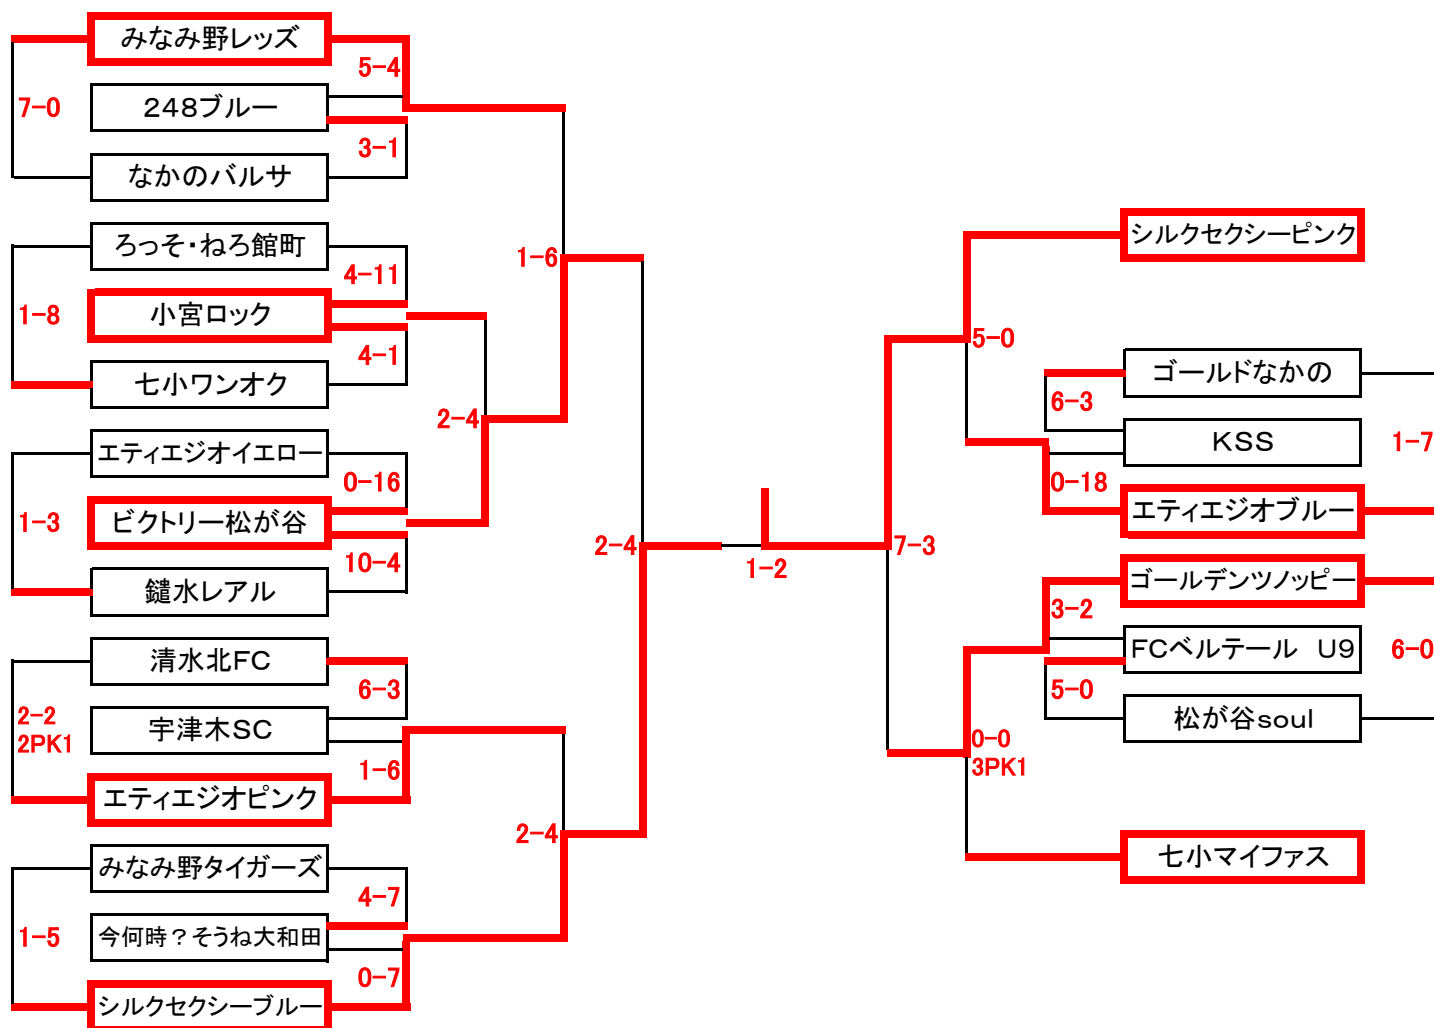

第43回 新春フットサル大会

2月5日 現在

< 小学3年の部 >
優勝:シルクセクシーピンク
 全29チーム

グループA	鐘水バルサ	UNOフォルテ	南大沢FC	シルクセクシーピンク
鐘水バルサ		○6-2	○2-0	●3-14
UNO フォルテ	●2-6		○2-1	●0-10
南大沢FC	●0-2	●1-2		●1-6
シルクセクシーピンク	○14-3	○10-0	○6-1	

グループB	248ホワイト	みなみ野ジャパン	横川MYFC③	七小マイファス
248ホワイト		●1-3	○9-1	●2-7
みなみ野ジャパン	○3-1		○6-1	●2-4
横川MYFC③	●1-9	●1-6		●1-7
七小マイファス	○7-2	○4-2	○7-1	

ク ラ ス 別 日 程 表

小学3年の部							
トーナメントNo.	日 付	KickOff	会 場	トーナメントNo.	日 付	KickOff	会 場
1	1月22日	10:45	台町センター	22	1月22日	13:45	台町センター
2	1月9日	15:15	横山南センター	23	1月9日	13:45	石川センター
3	1月15日	13:00	石川センター	24	1月15日	13:45	中野センター
4	1月22日	11:30	台町センター	25	1月22日	14:30	台町センター
5	1月9日	16:00	横山南センター	26	1月9日	14:30	石川センター
6	1月15日	13:45	石川センター	27	1月15日	14:30	中野センター
7	1月8日	14:30	石川センター	28	1月8日	13:00	石川センター
8	1月9日	10:00	石川センター	29	1月9日	15:15	石川センター
9	1月15日	10:00	中野センター	30	1月15日	15:15	中野センター
10	1月22日	12:15	台町センター	31	1月15日	16:00	中野センター
11	1月9日	10:45	石川センター	32	1月9日	16:00	石川センター
12	1月15日	10:45	中野センター	33	1月8日	13:45	石川センター
13	1月22日	13:00	台町センター	34	1月29日	10:45	エスフォルタメインA
14	1月9日	11:30	石川センター	35	1月29日	14:30	エスフォルタメインA
15	1月15日	11:30	中野センター	36	1月29日	14:30	エスフォルタメインB
16	1月8日	15:15	石川センター	37	1月29日	15:15	エスフォルタメインA
17	1月9日	12:15	石川センター	38	1月29日	15:15	エスフォルタメインB
18	1月15日	12:15	中野センター	39	2月4日	16:00	分館A
19	1月15日	13:00	中野センター	40	2月4日	16:00	分館B
20	1月9日	13:00	石川センター	41	2月5日	13:45	エスフォルタサブ
21	1月8日	16:00	石川センター				